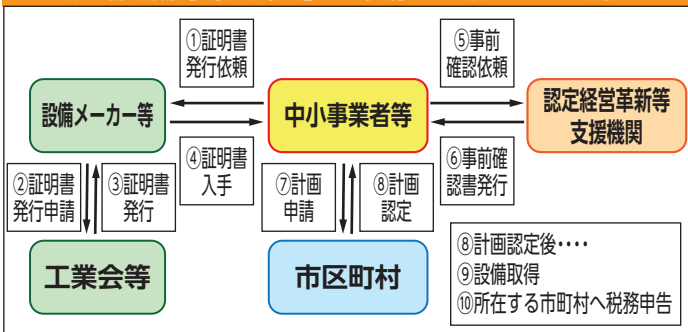

「先端設備等導入計画」の申請から認定までの流れ

優先採択の対象となる補助金一覧

補助事業名	概要
ものづくり・サービス補助金	中小企業が生産性向上に資する革新的サービス開発・試作品開発・生産プロセス改善を行う際の設備投資を支援。
小規模事業者持続化補助金	小規模事業者が、商工会・商工会議所と経営計画を作成し、販路開拓等を行う取組を支援。
サポイン補助金	中小企業が大学等と連携して行う研究開発、試作品開発及び販路開拓を支援。
IT補助金	中小企業等の生産性向上のため、業務効率化や売上向上に資する簡易的なITツール(ソフトウェア、アプリ、クラウドサービス等)の導入支援。

詳しくは裏面をご覧ください